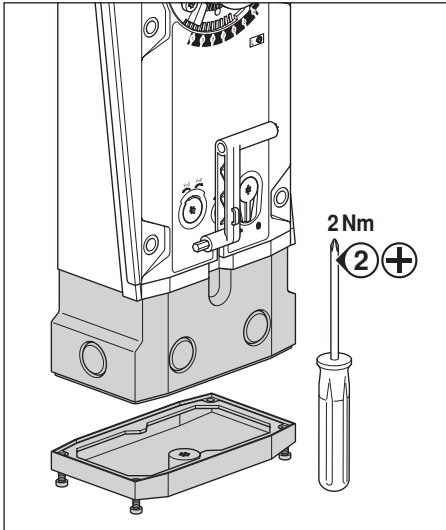

EF..A.. UL/NEMA 2

AC 24 V / DC 24 V

EF24A / EF24G

EF24A-S2 / EF24G-S2

230 V + 230 V
24 V + 24 V ✓
~~230 V + 24 V~~
~~24 V + 230 V~~

AC 100 ... 240 V ⚠

EF230A / EF230G

EF230A-S2 / EF230G-S2

230 V + 230 V
24 V + 24 V ✓
~~230 V + 24 V~~
~~24 V + 230 V~~

AC 24 V / DC 24 V

EF24A-SR / EF24G-SR
EF24A-MF / EF24G-MF

EF24A-MP / EF24G-MP

EF24A-SR-S2 / EF24G-SR-S2

230 V + 230 V
24 V + 24 V ✓
~~230 V + 24 V~~
~~24 V + 230 V~~