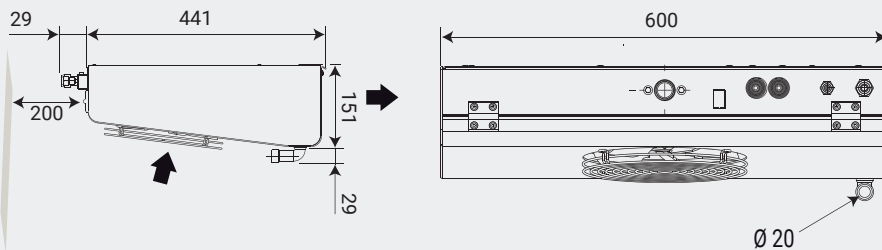

PLAFONNIER EVPL - Description

Evaporateur Genesis Froid seul

- Montage plafonnier dans la cave
- Carrosserie aluminium laqué pour les modèles 30 et 48 et ABS recyclable pour les modèles 82 au 230
- Couleur RAL7024
- Raccordement frigorifique Flare
- Détendeur thermostatique inox
- **CWR** (Cold water recycling)
- Boitier de raccordement ABS
- **RSF** télécommande sans fil
- Affichage de la température et des différentes fonctions de l'appareil
- **PDO** électrovanne Pump Down sur modèles 170 et 230
- Livré sous pression d'Azote

Evaporateur Vintage Froid – Chauffage – Humidification

- Montage plafonnier dans la cave
- Carrosserie aluminium laqué pour les modèles 30 et 48 et ABS recyclable pour les modèles 82 au 230
- Raccordement frigorifique Flare
- Détendeur thermostatique inox
- **CWR** (Cold water recycling)
Boitier de raccordement ABS
- **RSF** télécommande sans fil
- Affichage de la température, de l'humidité et des différentes fonctions de l'appareil
- **PDO** électrovanne Pump Down sur modèles 170 et 230
- **KCH** chauffage intégré
- **KHGR%** humidificateur intégré
- Livré sous pression d'Azote

Dimensions évaporateurs EVPL

SPC 30

SPC 48

SPC 82* - 122* - 170** - 230***

Boitier de raccordement