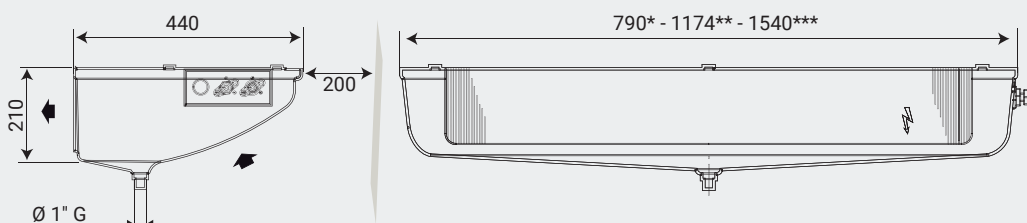

Dimensions évaporateurs EVPL

SPC 30

SPC 48

SPC 82* - 122* - 170** - 230***

Boitier de raccordement