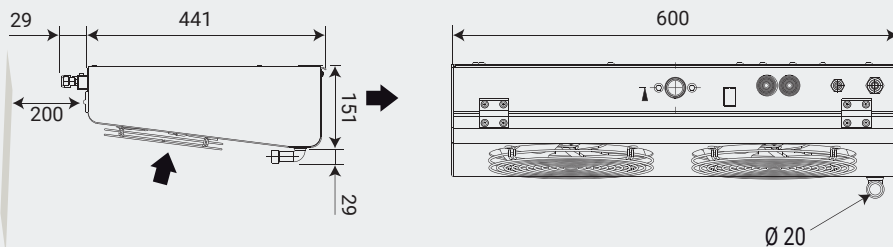

PLAFONNIER EVPL - Description

Evaporateur Genesis Froid seul

- Montage plafonnier dans la cave
- Carrosserie aluminium laqué pour les modèles 30 et 48 et ABS recyclable pour les modèles 82 au 230
- Couleur RAL7024
- Raccordement frigorifique Flare
- Détendeur thermostatique inox
- **CWR** (Cold water recycling)
- Boitier de raccordement ABS
- **RSF** télécommande sans fil
- Affichage de la température et des différentes fonctions de l'appareil
- **PDO** électrovanne Pump Down sur modèles 170 et 230
- Livré sous pression d'Azote

Evaporateur Vintage Froid – Chauffage – Humidification

- Montage plafonnier dans la cave
- Carrosserie aluminium laqué pour les modèles 30 et 48 et ABS recyclable pour les modèles 82 au 230
- Raccordement frigorifique Flare
- Détendeur thermostatique inox
- **CWR** (Cold water recycling)
Boitier de raccordement ABS
- **RSF** télécommande sans fil
- Affichage de la température, de l'humidité et des différentes fonctions de l'appareil
- **PDO** électrovanne Pump Down sur modèles 170 et 230
- **KCH** chauffage intégré
- **KHGR%** humidificateur intégré
- Livré sous pression d'Azote

Dimensions évaporateurs EVPL

SPC 30

SPC 48

SPC 82* - 122* - 170** - 230***

Boitier de raccordement