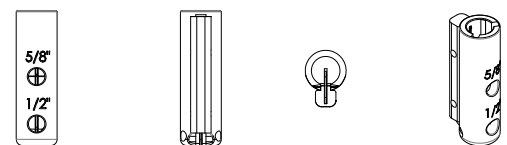

Rapid-O 1/4" Manchon

Code Castel	0512.00001.001
Description	Rapid-O 1/4" Manchon
Qté par sachet	5
Qté petit carton	10
Qté grand carton	60
Qté Pallet	5280
Réfrigérants	R134A, R404A, R407A, R500, R22, R410A, R32, R407C, R290, R600A
Temperature operational	-40 à 120 °C
Max pression	60 bar

Rapid-O 1/4" X 3/8" Outillage marquage et d'alésage

Code Castel	0512.00005.001
Description	Rapid-O 1/4" X 3/8" Outillage marquage et d'alésage
Qté par sachet	1
Qté petit carton	10
Qté grand carton	40
Qté Pallet	3520

Rapid-O 3/8" Manchon

Code Castel	0512.00001.002
Description	Rapid-O 3/8" Manchon
Qté par sachet	5
Qté petit carton	10
Qté grand carton	60
Qté Pallet	5280
Réfrigérants	R134A, R404A, R407A, R500, R22, R410A, R32, R407C, R290, R600A
Temperature operational	-40 à 120 °C
Max pression	60 bar

Rapid-O 1/2" X 5/8" Outillage marquage et d'alésage

Code Castel	0512.00005.002
Description	Rapid-O 1/2" X 5/8" Outillage marquage et d'alésage
Qté par sachet	1
Qté petit carton	10
Qté grand carton	40
Qté Pallet	3520

Rapid-O 1/2" Manchon

Code Castel	0512.00001.003
Description	Rapid-O 1/2" Manchon
Qté par sachet	5
Qté petit carton	10
Qté grand carton	40
Qté Pallet	3520
Réfrigérants	R134A, R404A, R407A, R500, R22, R410A, R32, R407C, R290, R600A
Temperature operational	-40 à 120 °C
Max pression	60 bar

Rapid-O 5/8" Manchon

Code Castel	0512.00001.004
Description	Rapid-O 5/8" Manchon
Qté par sachet	5
Qté petit carton	10
Qté grand carton	40
Qté Pallet	3520
Réfrigérants	R134A, R404A, R407A, R500, R22, R410A, R32, R407C, R290, R600A
Temperature operational	-40 à 120 °C
Max pression	60 bar