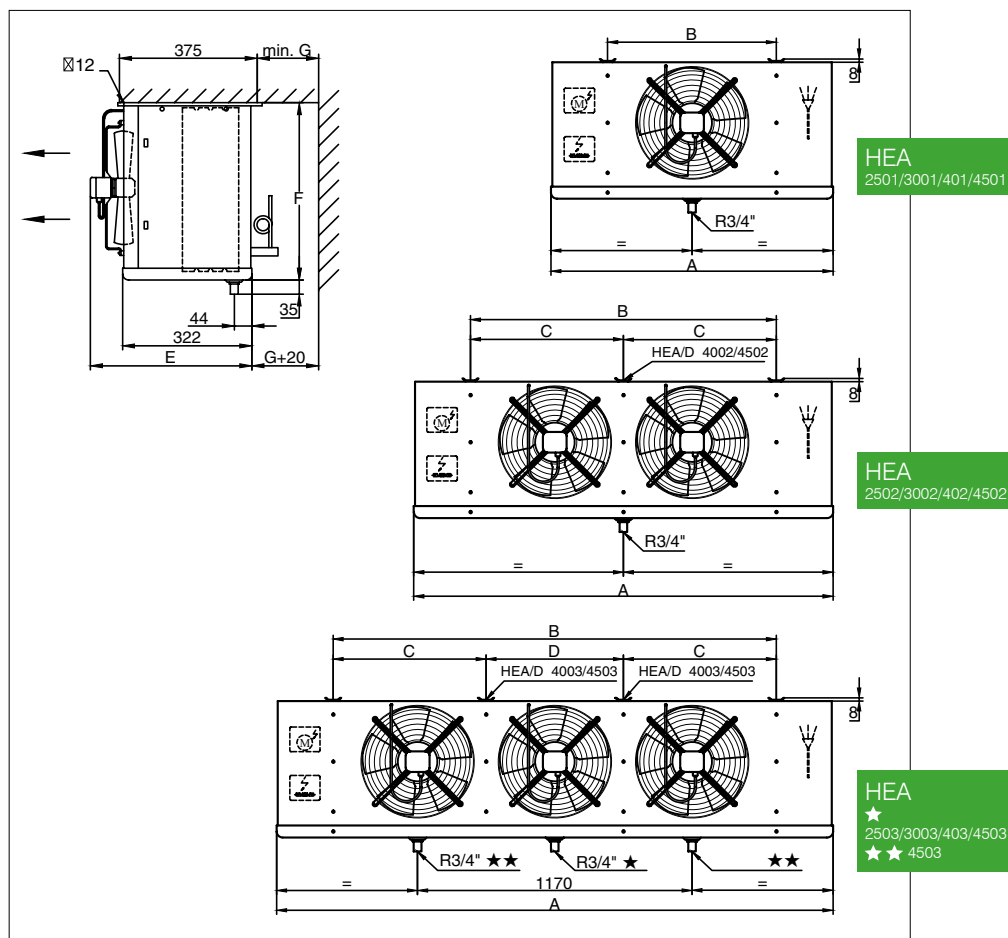

EVAPORADORES HISPANIA

SERIE HEA - CÚBICOS COMERCIALES

Serie HEA - 25/30/40/45

Dimensiones

Modelo	Dimensiones (mm)						
	A	B	C	D	E	F	G
HEA 2501...	702	420	-	-	430	350	200
HEA 2502...	1094	812	-	-	430	350	200
HEA 2503...	1486	1204	-	-	430	350	200
HEA 3001...	702	420	-	-	415	460	200
HEA 3002...	1094	812	-	-	415	460	200
HEA 3003...	1486	1204	-	-	415	460	250

Modelo	Dimensiones (mm)						
	A	B	C	D	E	F	G
HEA 4001...	912	630	-	-	455	530	250
HEA 4002...	1486	1204	602	-	455	530	300
HEA 4003...	1878	1596	546	504	455	530	300

EVAPORADORES HISPANIA

SERIE HEA - CÚBICOS COMERCIALES

Serie HEA - 50

Dimensiones

HEA 5001

HEA 5002

HEA 5003

Modelo	Dimensiones (mm)						
	A	B	C	D	E	F	G
HEA 5001...	1165	850	-	-	455	740	400
HEA 5002...	2015	1700	850	-	455	740	400
HEA 5003...	2865	2550	850	850	455	740	450