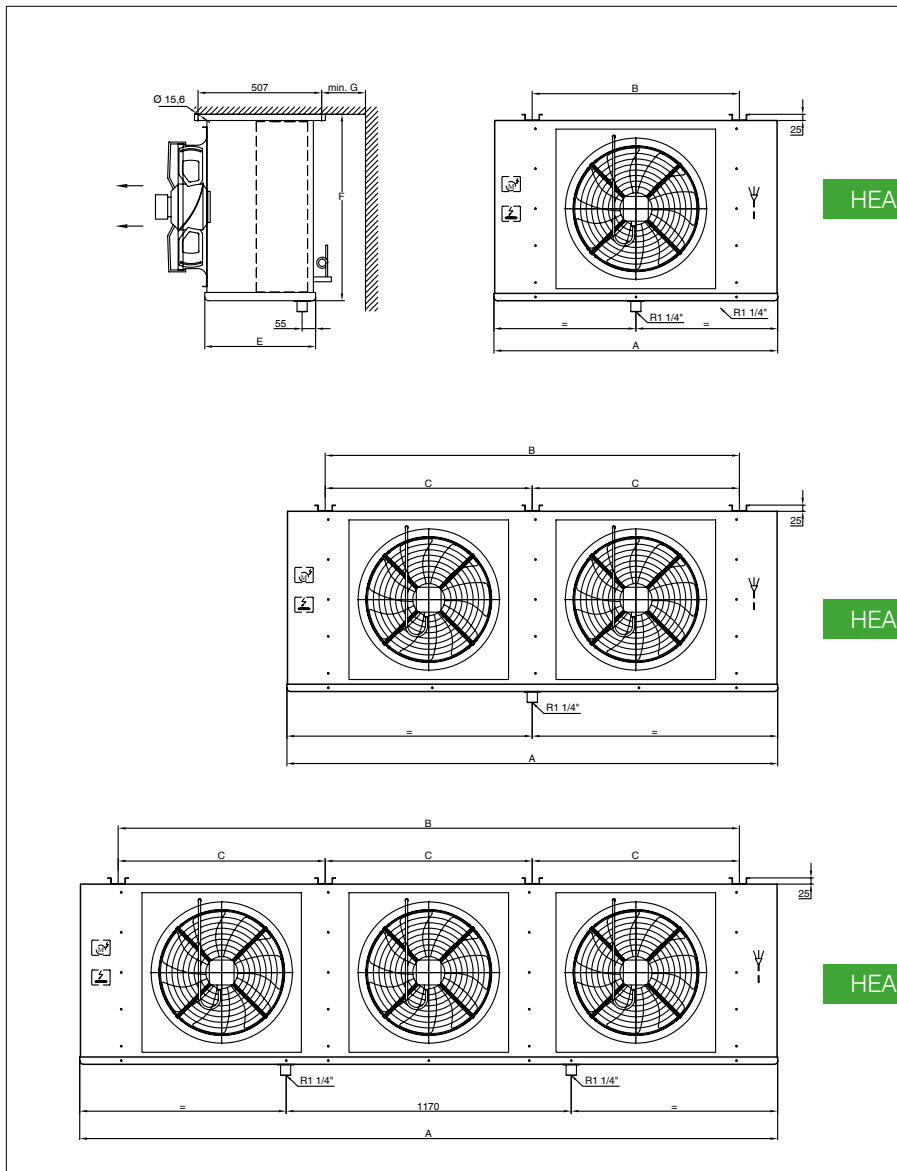

EVAPORADORES HISPANIA

SERIE HEA - CÚBICOS COMERCIALES

Serie HEA - 25/30/40/45

Dimensiones

Modelo	Dimensiones (mm)						
	A	B	C	D	E	F	G
HEA 2501...	702	420	-	-	430	350	200
HEA 2502...	1094	812	-	-	430	350	200
HEA 2503...	1486	1204	-	-	430	350	200
HEA 3001...	702	420	-	-	415	460	200
HEA 3002...	1094	812	-	-	415	460	200
HEA 3003...	1486	1204	-	-	415	460	250

Modelo	Dimensiones (mm)						
	A	B	C	D	E	F	G
HEA 4001...	912	630	-	-	455	530	250
HEA 4002...	1486	1204	602	-	455	530	300
HEA 4003...	1878	1596	546	504	455	530	300

EVAPORADORES HISPANIA

SERIE HEA - CÚBICOS COMERCIALES

Serie HEA - 50

Dimensiones

HEA 5001

HEA 5002

HEA 5003

Modelo	Dimensiones (mm)						
	A	B	C	D	E	F	G
HEA 5001...	1165	850	-	-	455	740	400
HEA 5002...	2015	1700	850	-	455	740	400
HEA 5003...	2865	2550	850	850	455	740	450