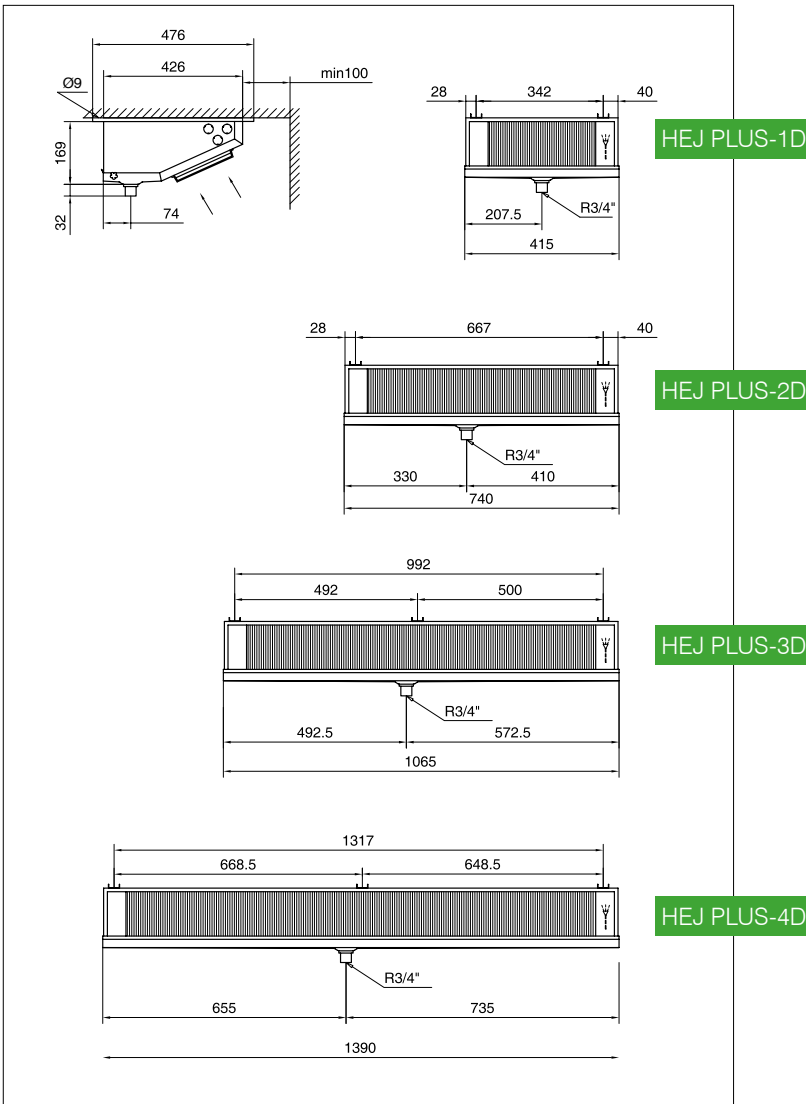

EVAPORADORES HISPANIA

SERIE HEJ PLUS - DE CUÑA

Dimensiones

Código	Potencia desescarche (W)	Dimensiones (mm)			Peso (Kg)
		A	B	C	
MF01901	500	415	250		6
MF01902	800	740	575		10
MF01903	1.200	1.065	900	450	13
MF01904	1.500	1.390	1.224	612	18

Conexiones eléctricas

E1-E3: Resistencias eléctricas
220V-50/60Hz

L N T
220V~ 50Hz