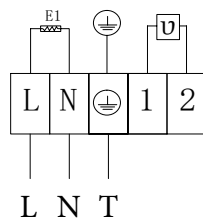

EVAPORADORES HISPANIA

SERIE HEJ PLUS - DE CUÑA

Dimensiones

Código	Potencia desescarche (W)	Dimensiones (mm)			Peso (Kg)
		A	B	C	
MF01901	500	415	250		6
MF01902	800	740	575		10
MF01903	1.200	1.065	900	450	13
MF01904	1.500	1.390	1.224	612	18

Conexiones eléctricas

E1-E3: Resistencias eléctricas
220V-50/60Hz

L N T
220V~ 50Hz