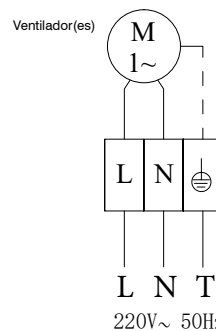

EVAPORADORES HISPANIA

SERIE HEJ PLUS - DE CUÑA

Dimensiones

Código	Potencia desescarche (W)	Dimensiones (mm)			Peso (Kg)
		A	B	C	
MF01901	500	415	250		6
MF01902	800	740	575		10
MF01903	1.200	1.065	900	450	13
MF01904	1.500	1.390	1.224	612	18

Conexiones eléctricas

E1-E3: Resistencias eléctricas
220V-50/60Hz

L N T
220V~ 50Hz