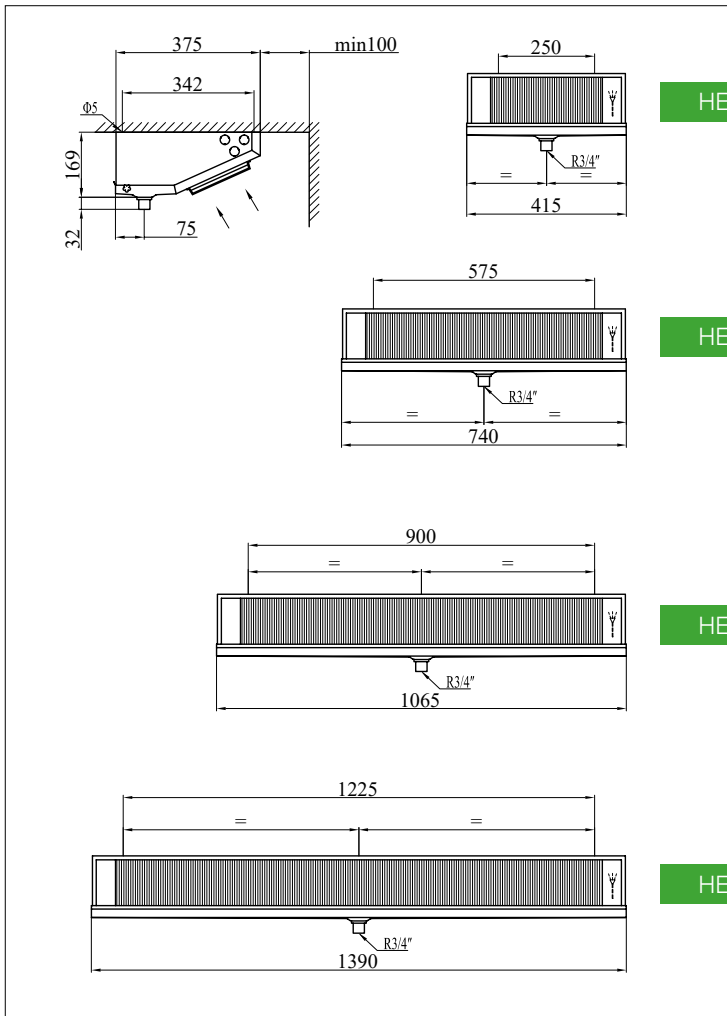

EVAPORADORES HISPANIA

SERIE HEJ - DE CUÑA

Dimensiones

HEJ-1D

HEJ-2D

HEJ-3D

HEJ-4D

Código	Potencia desescarche (W)	Dimensiones (mm)			Peso (Kg)
		A	B	C	
MF01901	500	415	250		6
MF01902	800	740	575		10
MF01903	1.200	1.065	900	450	13
MF01904	1.500	1.390	1.224	612	18

Conexiones eléctricas