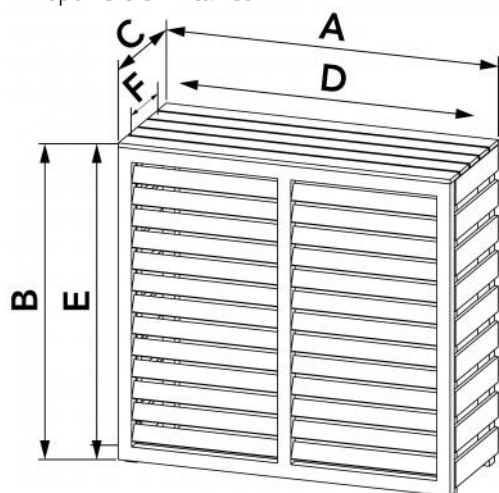

## SCUDO

armoire couvre unité extérieure en  
plastique PVC

SCC600001 - SCC600002

### CARACTÉRISTIQUES TECHNIQUES :

- Matériau : plastique PVC effet bois
- Disponible en 2 tailles

### DIMENSIONS

CODE	A [mm]	B [mm]	C [mm]	D [mm]	E [mm]	F [mm]
SCC600001	885	691	345	785	680	295
SCC600002	990	911	395	895	900	345